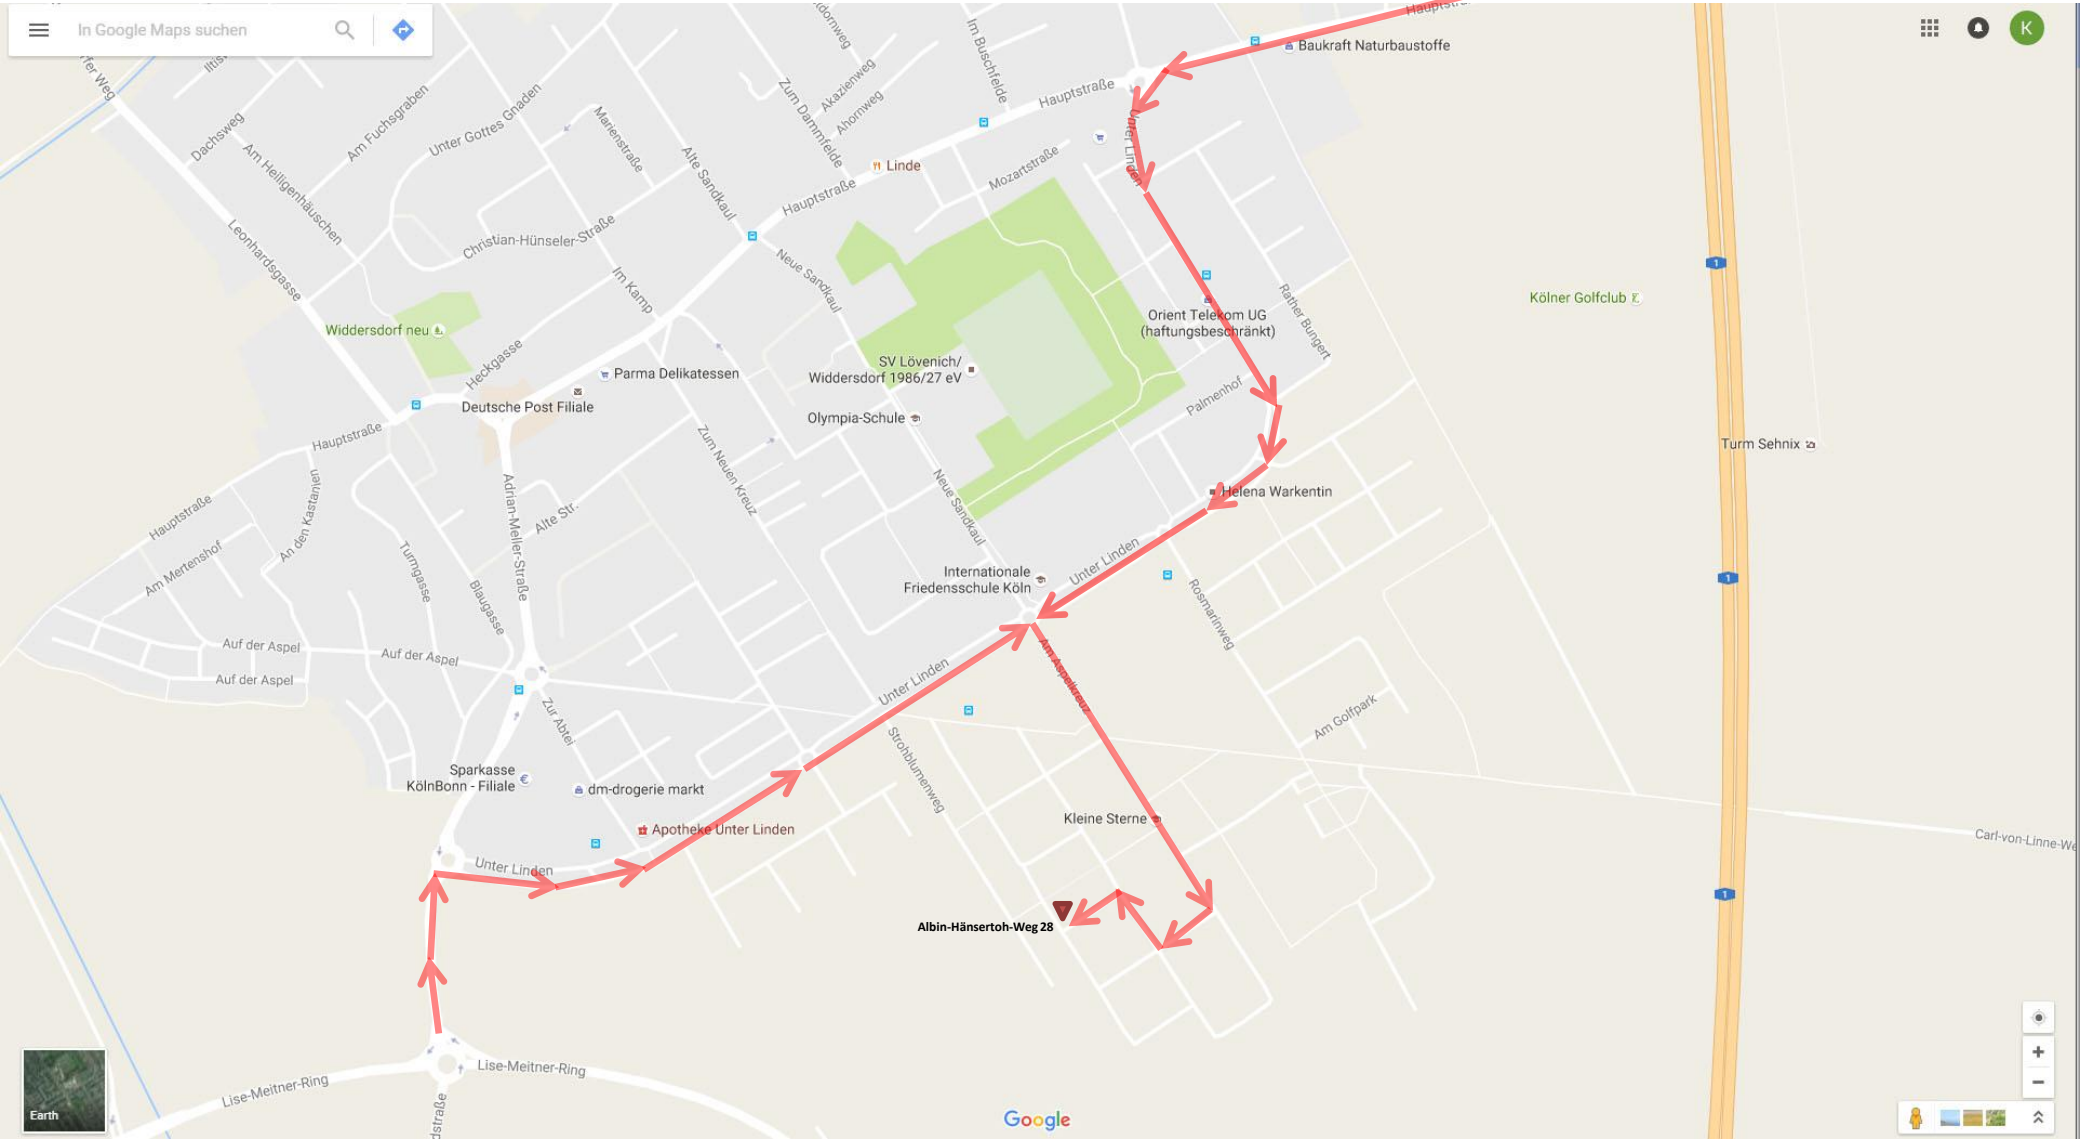

# Anfahrtsbeschreibung

Viele Straßen im Neubaugebiet Widdersdorf sind leider in den meistens Navigationssystemen noch nicht verzeichnet.

Zudem ist die Hausnummerierung unserer Straße etwas...gewöhnungsbedürftig.

Daher hier eine Anfahrtsbeschreibung.

Meine Adresse ist:

**Albin-Hänseroth-Weg 28**

**50859 Köln**

Von der A1 kommend Ausfahrt Bocklemünd  
oder Militärringstrasse Abfahrt Widdersdorf

Pulheim

Lövenich

Müngersdorf